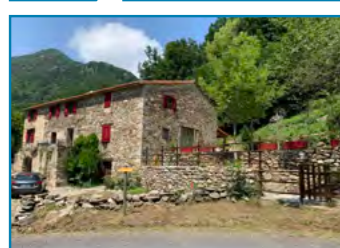

★★★ REMEDI Bernard 4

Mas | rdc | 1er étage | 65 m²

Contact :
Tél : +33 (0)6 83 07 31 05
bernardremedi@orange.fr

Adresse du logement :
90, Route de la Preste - Mas Graffouil n° 1

Tarifs :
Semaine : 660 €
Weekend : 220 €

Services et équipements :