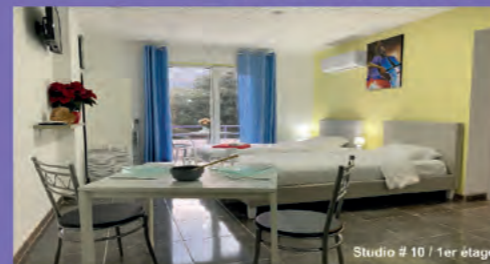

STUDIO 20 - 25 m2