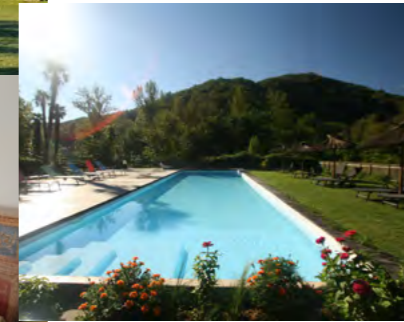

Mas Manyagues gîtes***

66230 le Tech
www.mas-manyagues.com
tél 06 63 45 93 76
contact@mas-manyagues.com