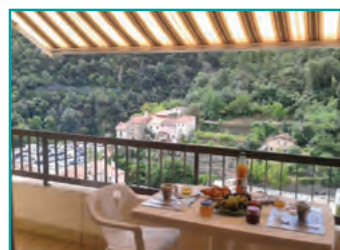

★★★ **GUTIERREZ Jean**