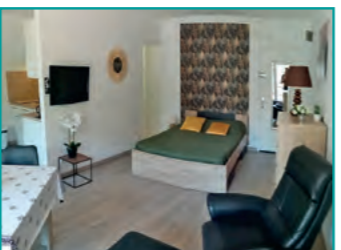

★★★ **GONZALES Carle**