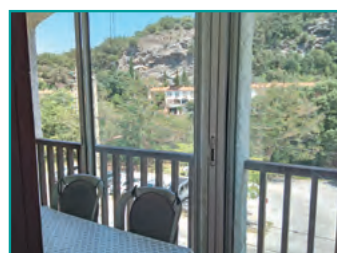

Services et équipements :

★★ **HÉNON POLETTO Chloé**  2

Appt T1 | 2^e étage | 35 m²
Contact :
 Tél : +33 (0)4 90 02 03 37
 +33 (0)6 31 12 09 73
 poletto.chloe@gmail.com
Adresse du logement :
 27, avenue du Vieux Pont
 Rés. L'Oratory - Entrée B n° 11
Tarifs :
 Semaine : 277 € à 377 €
 Cure : 577 € à 677 €