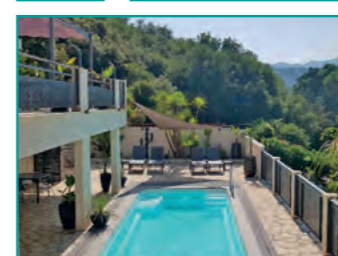

★★★★ DA SILVA Carlos 2