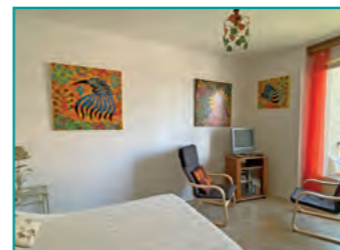

Services et équipements : 

★★ VAN GREMBERGHE Gérard  

Studio | 4^e étage | 28 m²
Contact :
 Tél : +33 (0)6 72 96 92 78
 artavenue@orange.fr
Adresse du logement :
 10, rue du Parc
 Rés. des Thermes Bât E2 - n° 223
Tarifs :
 Semaine : 200 € à 250 €
 Cure : 550 € à 720 €