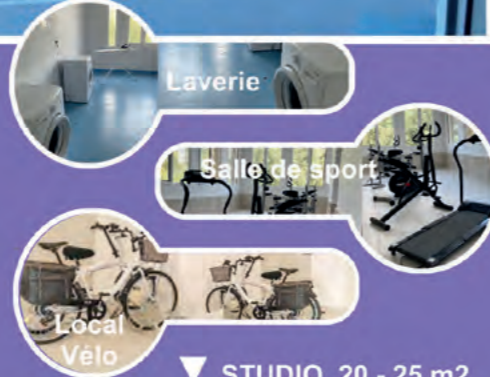

Domaine des ANGES

Location d'appartements meublés

Route de la Corniche (derrière la piscine)
Amélie les Bains

Literie CONFORT
CLIMATISATION - TV écran plat
Coin Cuisine aménagé

Grande salle de bains
Douche 80 x 120
à l'italienne

Dans un cadre de verdure tranquille et paisible, sur les hauteurs d'Amélie avec une vue imprenable sur la vallée et la montagne, le **Domaine des Anges** vous propose des appartements climatisés, modernes, lumineux, bien équipés, avec des balcons ou terrasses exposés sud, pour que votre séjour soit un

un vrai plaisir !

FORFAIT CURE
20/21 nuits
incluant : **LINGE**
draps, serviettes, torchons avec remplacement
Parking
WiFi

2 pièces 40 m2 ▶
2 & 3 pièces 60 m2
Studio : 550 €*
T2 40 m2 : 789 €*
T2 60 m2 : 1099 €*

STUDIO 20 - 25 m2

*A partir de / Tarifs selon période

Consultez le détail, les tarifs et Visualisez chaque hébergement sur notre site :
www.domaine-des-anges.eu ou appelez nous au **06 24 48 32 41**

★★★

APPART'HÔTEL CASTEL EMERAUDE

Ouvert toute l'année

55

Route de la Corniche
+33 (0)4 68 88 34 89
contact@castelemeraude.fr
www.castelemeraude.fr

Services et équipements :

Studio : 55 € / 105 €
Chambre : 49 € / 75 €
Appt. T1 : 109 € / 159 €
Forfait cure (3 sem.) : 903 € / 1 722 €
Petit-déjeuner : 11,90 €

Un établissement plein de charme à la fois moderne et chaleureux où l'on se sent bien, un peu comme chez soi. Une adresse hors du commun en pleine verdure à quelques pas du centre-ville. Vous pourrez flâner dans notre parc arboré, vous rafraîchir à la rivière, prendre un bain de soleil au solarium ou vous détendre sur notre patio en toute quiétude. L'hôtel est équipé de bornes électrique de 7kw et 22kw pour le rechargement de tout véhicule électrique.