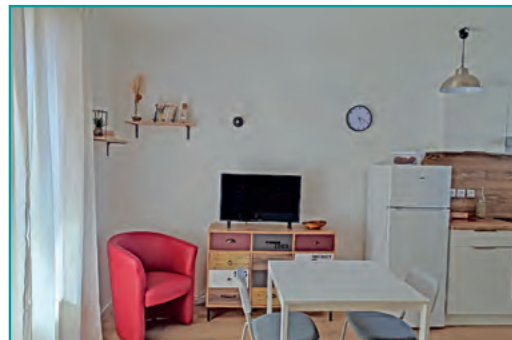

★★ **GASC Béatrice** 2