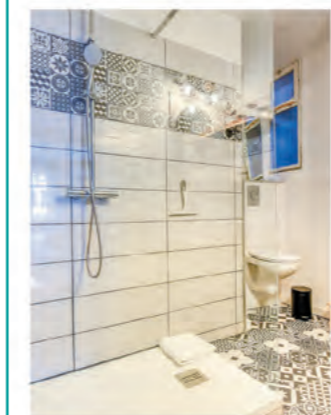

Meublés Confort **

- PRESTATIONS DE QUALITÉ
- CALME
- EXPOSITION SUD
- EQUIPEMENTS ANTIALLERGIQUES
- CLIMATISATION
- ACCÈS HANDICAPÉS
- PARKING
- TERRASSE
- WIFI GRATUIT
- LOCATION DE LINGE SUR DEMANDE

13, rue des Genêts d'or - 66110 Amélie les Bains

www.lescuristes.fr

www.amelie-cortes-locations.fr

e-mail : cortes.lucette@hotmail.com

Renseignements : 04 68 39 02 92

ou 06 09 09 12 47 ou 06 25 27 95 45

★★ DERC Michel 4

Appt T2 | 1er étage | 46 m²
Contact :
Tél : +33 (0)5 56 27 08 03
+33 (0)6 81 34 32 71
michder.md@gmail.com
Adresse du logement :
Carrer del Pardal
Rés. Las Colomas - Bât A - n° 4
Tarifs :
Semaine : - €
Cure : 700 € à 800 €

Services et équipements :

★★ DUNYACH Bernard 2

Appt T2 | rdc | 33 m²
Contact :
Tél : +33 (0)6 09 52 71 65
pizza-tophe@orange.fr
Adresse du logement :
29, carrer de la Cardina
Tarifs :
Semaine : 300 € à 350 €
Cure : 750 € à 850 €

Services et équipements :

★★ FALGARONA Nicole 3

Appt T2 | rdc | 60 m²
Contact :
Tél : +33 (0)6 13 95 49 96
nicole.falgarona@free.fr
Adresse du logement :
41, route du Col du Fourtou
Tarifs :
Semaine : 350 € à 400 €
Cure : 900 € à 1000 €

Services et équipements :

★★ FRITSCH Roland 2

Appt T1 | 4e étage | 29 m²
Contact :
Tél : +33 (0)4 68 87 47 07
Adresse du logement :
Rue du Parc
Rés. des Thermes Bât E3 - n° 272
Tarifs :
Semaine : 220 € à 390 €
Cure : 580 € à 980 €

Services et équipements :

T1BIS MEUBLÉ 39M²

3 place Maréchal Joffre, Amélie-les-bains (à 50m des Thermes)

☎ 07 66 45 99 80

✉ locationcurealb@gmail.com

www.location-cure-amelie-les-bains.fr

€ de 750€ à 880€