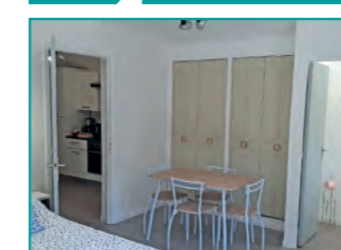

★★★ **LAUTRAM Fabienne**