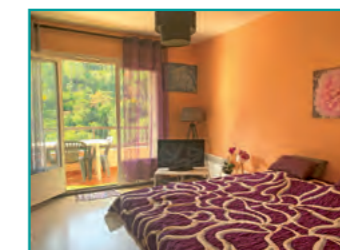

★★ FRITSCH Roland 2