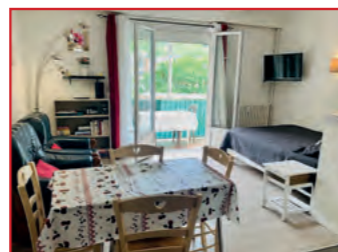

IMMOBILIER 2000