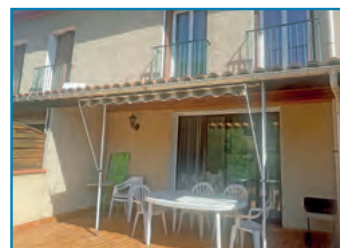

★★ TALLET Gérard et Denise