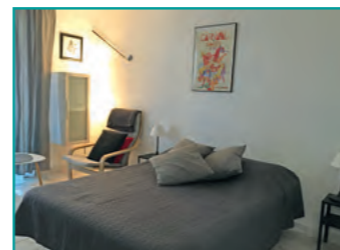

★★ STROHMANN Jean-Charles

Studio | 1er étage | 23 m²
Contact :
Tél : +33 (0)6 64 15 41 45
+33 (0)6 85 23 38 73
66110acs@gmail.com
Adresse du logement :
43 bis, rue des Thermes - n° 4
Tarifs :
Semaine : - €
Cure : 580 € à 660 €

Services et équipements :