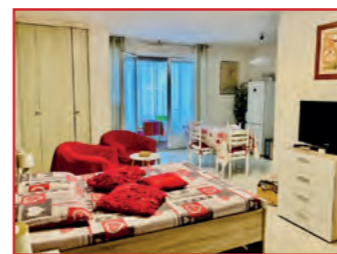

IMMOBILIER 2000