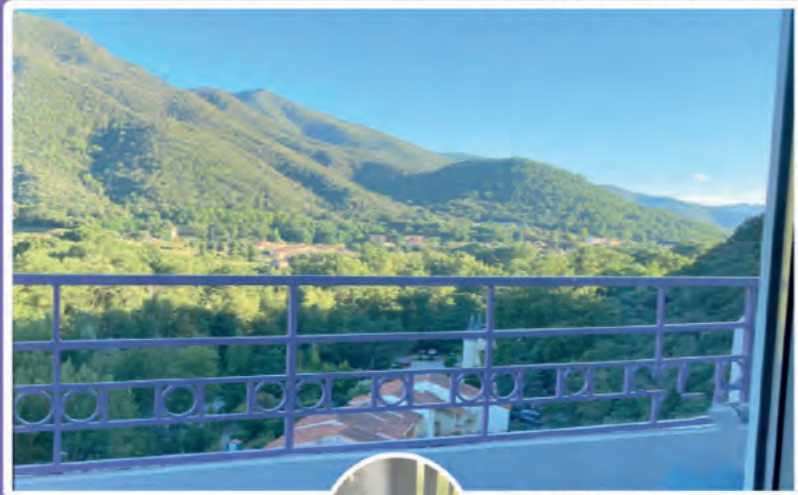

Domaine des ANGES

Location d'appartements meublés

Route de la Corniche (derrière la piscine)
Amélie les Bains