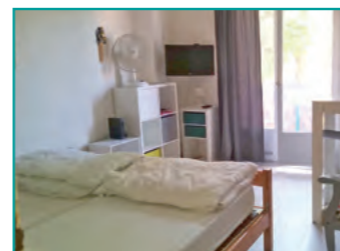

★ ADRIAN Hélène

Appt T1 | 2e étage | 20 m²
Contact :
Tél : +33 (0)6 30 53 15 32
heleneadrian25@gmail.com
Adresse du logement :
19, avenue du Dr Bouix
Rés. La Sardane Bât A - n° 38
Tarifs :
Semaine : 250 €
Cure : 510 € à 540 €

Services et équipements :