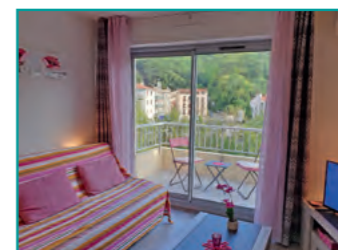

★★★★ COSTA FESENBECK Marie-Thérèse 2