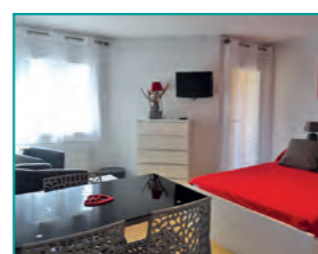

★★ COSTE BOUZAGE Christine