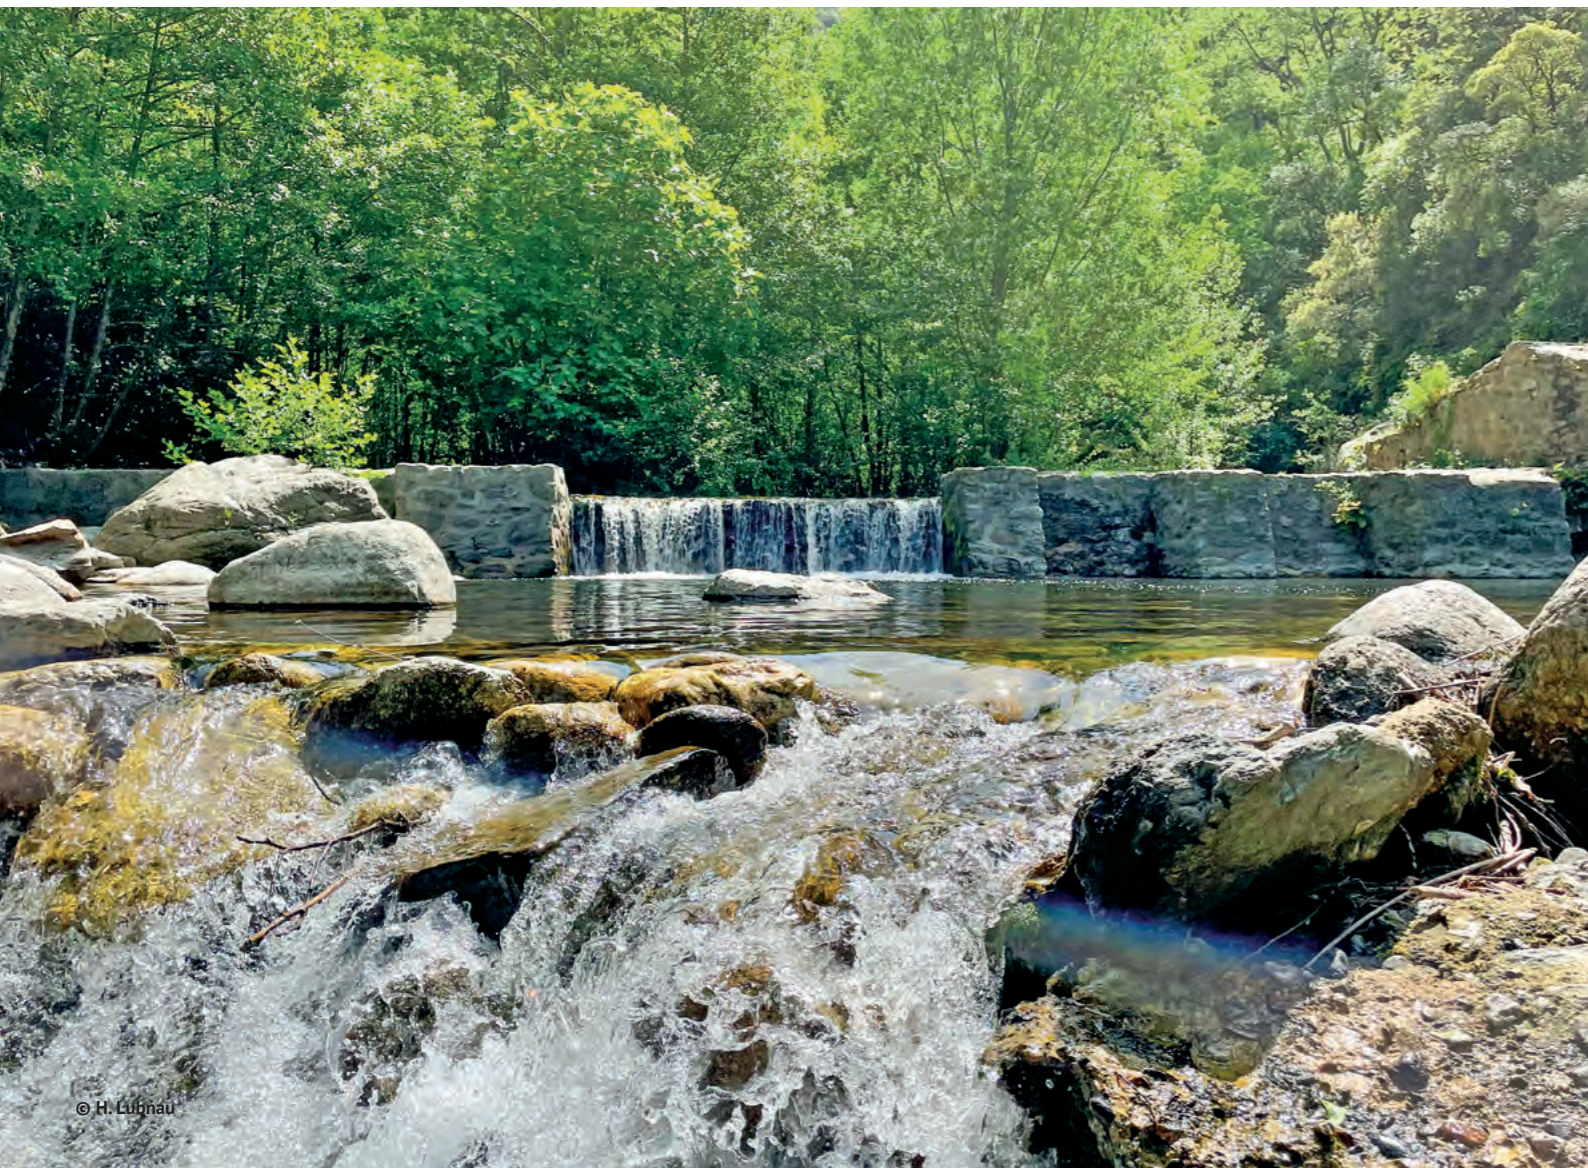

LOCATIONS STUDIOS - F2 MEUBLÉS

**PLACE JOFFRE
A 50M DES THERMES**

**06 24 36 02 43
06 14 77 11 18**

**LOCATION TOUT
CONFORT
F1 / F2 / F3
AVEC PARKING
100M DU CENTRE
300M DES THERMES**

www.auvaldor.fr

Tél: 04 68 39 07 18

06 11 53 51 58

contactlevaldor@gmail.com

PRIX ATTRACTIFS

TARIFS	MINI	MAXI
SEMAINE	210€	400€
CURE 21 jours	520€	980€