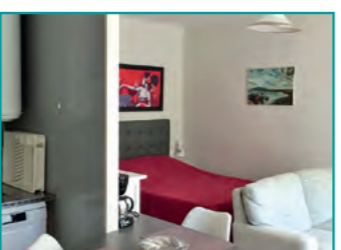

★★★ **LAFON Annie**