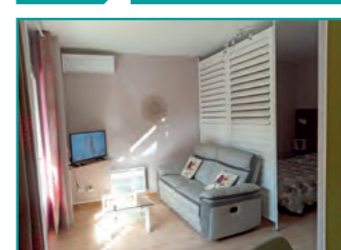

★★★ **MAYORA Rose-Marie**