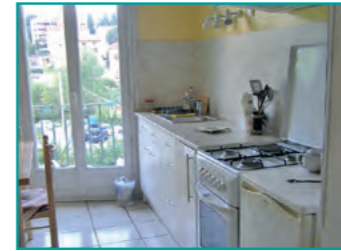

★ CORNELLAS André

Appt T1 | 1er étage | 30 m²
Contact :
Tél : +33 (0)9 75 89 98 42
andre.cornellas0833@orange.fr
Adresse du logement :
17, avenue Gal de Gaulle - n° 3
Tarifs :
Semaine : 140 € à 160 €
Cure : 400 € à 480 €

Services et équipements :