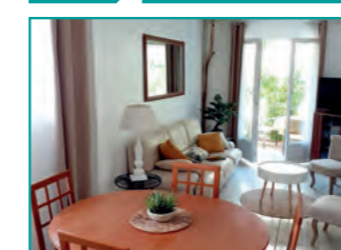

★★★ **MENANTEAU Katia** 

Appt T2 | rdc | 42 m²
Contact :
 Tél : +33 (0)6 37 99 41 17
 katia.menanteau@orange.fr
Adresse du logement :
 72, avenue du Vallespir - n° 2
Tarifs :
 Semaine : 350 € à 450 €
 Cure : 680 € à 910 €