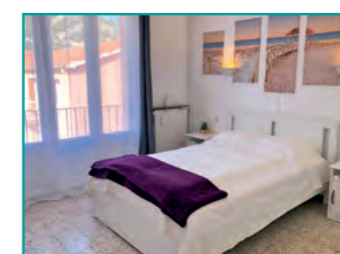

★★★ NICOT Pascale 4