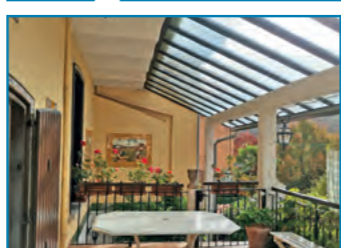

Adresse du logement :
10, Rue Saintes Juste et Ruffine

Tarifs :
Semaine : 350 €
Cure : 650 €

Services et équipements :

★★★ SABOYE Martine  2

Appt T2 | rdc | 45 m²

Contact :
Tél : +33(0)7 87 57 98 73
+33(0)6 12 56 62 10
martine_saboye@orange.fr