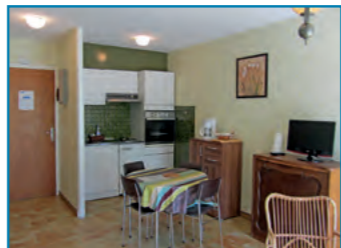

★★ RIBES Alain