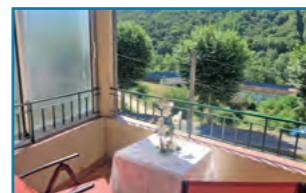

Tarifs :
Semaine : - €
Cure : 1150 €

Services et équipements :

★★★★ BOIXEDA Bernard et Michelle 

Appt T2 | rdc | 35 m²

Tarifs :
Semaine : 300 € à 350 €
Cure : 660 € à 710 €

Adresse du logement :
41, Avenue du Haut Vallespir - Can Fumat, apt n° 9