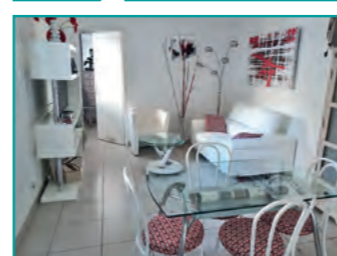

★★★★ CROIZIT Josie 2