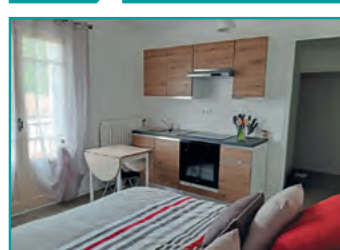

★★★ **LAUTRAM Fabienne**