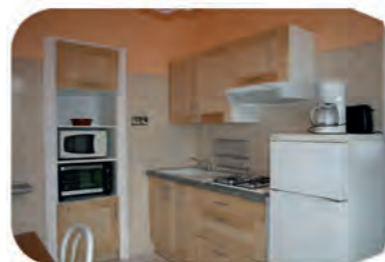

AUBERT-SALA LOCATIONS MEUBLEES

A 800 METRES DES THERMES