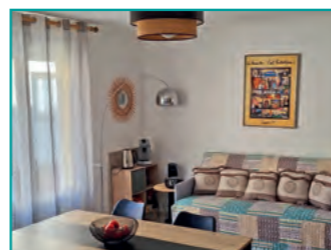

★★ **MIGNEZ Elisabeth**

Appt T2 | 1er étage | 44 m²
Contact :
Tél : +33 (0)6 17 28 90 37
elisabeth.mignez@gmail.com
Adresse du logement :
37, rue Joseph Coste
Tarifs :
Semaine : 300 € à 390 €
Cure : 650 € à 850 €

Services et équipements :