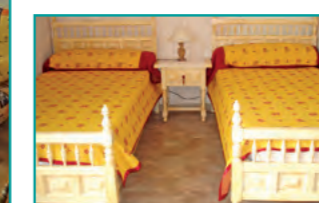

04 68 87 88 14 www.amelie-vacances.com

Dans un cadre verdoyant, superbe vue dégagée sur la rivière ou le jardin

★★ CHATAUX Patrick 

Appt T2 | 3^e étage | 39 m²
Tarifs :
 Semaine : 380 € à 480 €
 Cure : 780 €