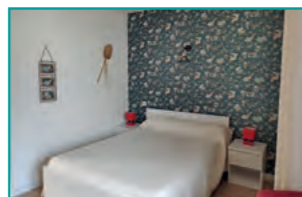

Studio | 4e étage | 22 m²
Tarifs :
Semaine : 250 € à 350 €
Cure : 610 € à 720 €