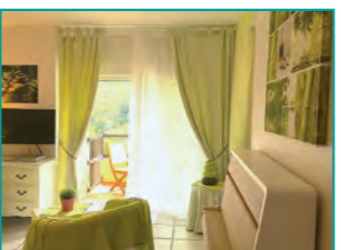

★★★ **HUMPHREYS Sylvie**  

Appt T1 | 4^e étage | 29 m²
Contact :
 Tél : +33 (0)6 62 10 86 33
 sylviehumphreys28@gmail.com
 www.amelie-spa-vadif.com
Adresse du logement :
 Rue du Parc - Rés. des Thermes
 Bât E3 - n° 273
Tarifs :
 Semaine : 240 € à 340 €
 Cure : 500 € à 800 €